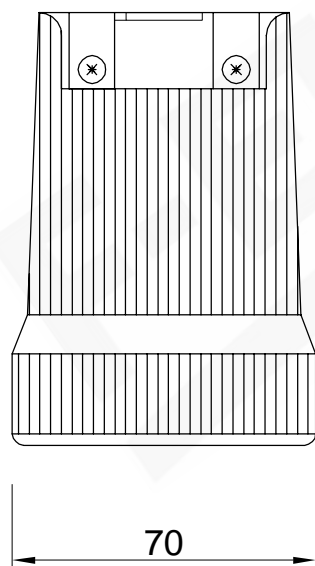

wymiary w [mm]

rozstaw otworów montażowych: 50mm

F4.0141 | Oprawka porcelanowa E-40

F-ELEKTRO Bryzek-Najbor sp.j.

ul. Łazówka 43a, 34-100 Wadowice

www.f-elektro.com, e-mail: info@f-elektro.com