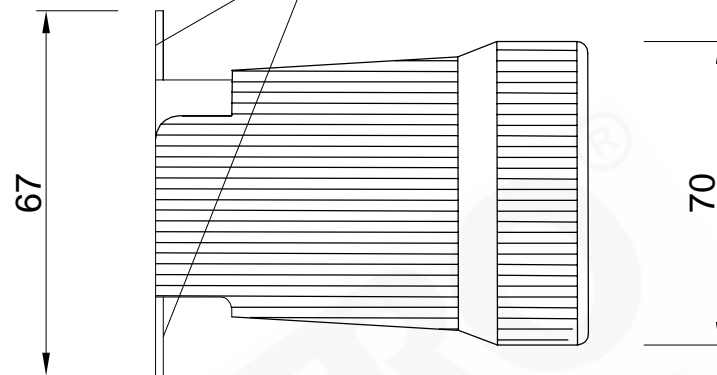

wymiary w [mm]

rozstaw otworów montażowych: 50mm

F4.0141 | Oprawka porcelanowa E-40

F-ELEKTRO Bryzek-Najbor sp.j.

ul. Łazówka 43a, 34-100 Wadowice

www.f-elektro.com, e-mail: info@f-elektro.com