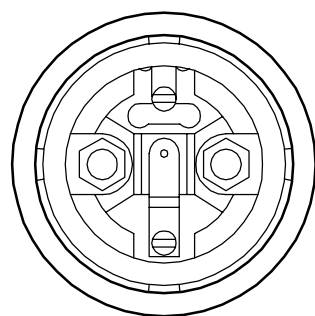

wymiary w [mm]

rozstaw otworów montażowych: 50mm

F4.0141 | Oprawka porcelanowa E-40

F-ELEKTRO Bryzek-Najbor sp.j.

ul. Łazówka 43a, 34-100 Wadowice

www.f-elektro.com, e-mail: info@f-elektro.com