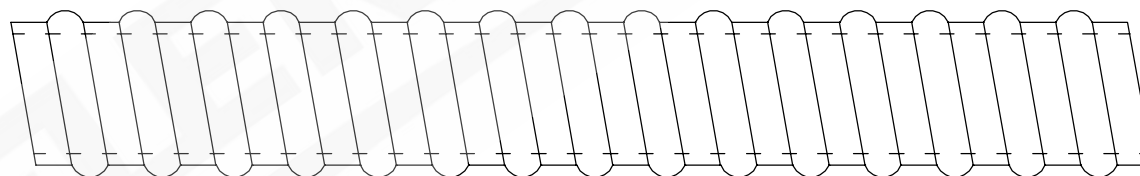

wymiary w [mm]

F6.0016 | Rura elastyczna GUS 20 szara

F-ELEKTRO Bryzek-Najbor sp.j.

ul. Łazówka 43a, 34-100 Wadowice

www.f-elektro.com, e-mail: info@f-elektro.com